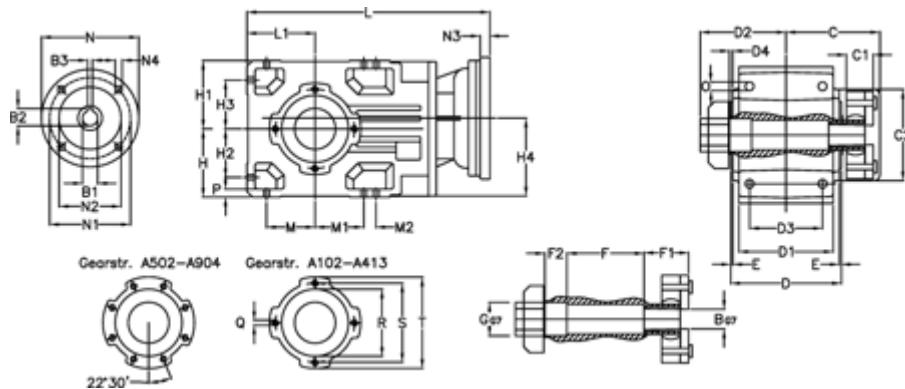

Varenummer: 29600102146230  
 Beskrivelse: Keglehjulsgear A102QF30-21,4-P80B5

## Mål

B	= 30	D = 117	F2 = 36	L = 302.0	N3 = -
B1	= 19	D1 = 95	G = 32	L1 = 70	N4 = M10x12
B2	= 21.8	D2 = 90	GA = 14,5 NM	M = 50.0	O = 9.5
B3	= 6	D3 = 75	H = 70	M1 = 50.0	P = 9
Betegnelse	= A102QF-xx-P80 B5	d4 = 4.5	H1 = 70	M2 = -	Q = M8x12
C	= 101.5	E = 3.0	H2 = 50.0	N = 200	R = 80
C1	= 29	F = 77.5	H3 = 50.0	N1 = 165	S = 100
C2	= 83.0	F1 = 36.0	H4 = 83.0	N2 = 130	T = 120